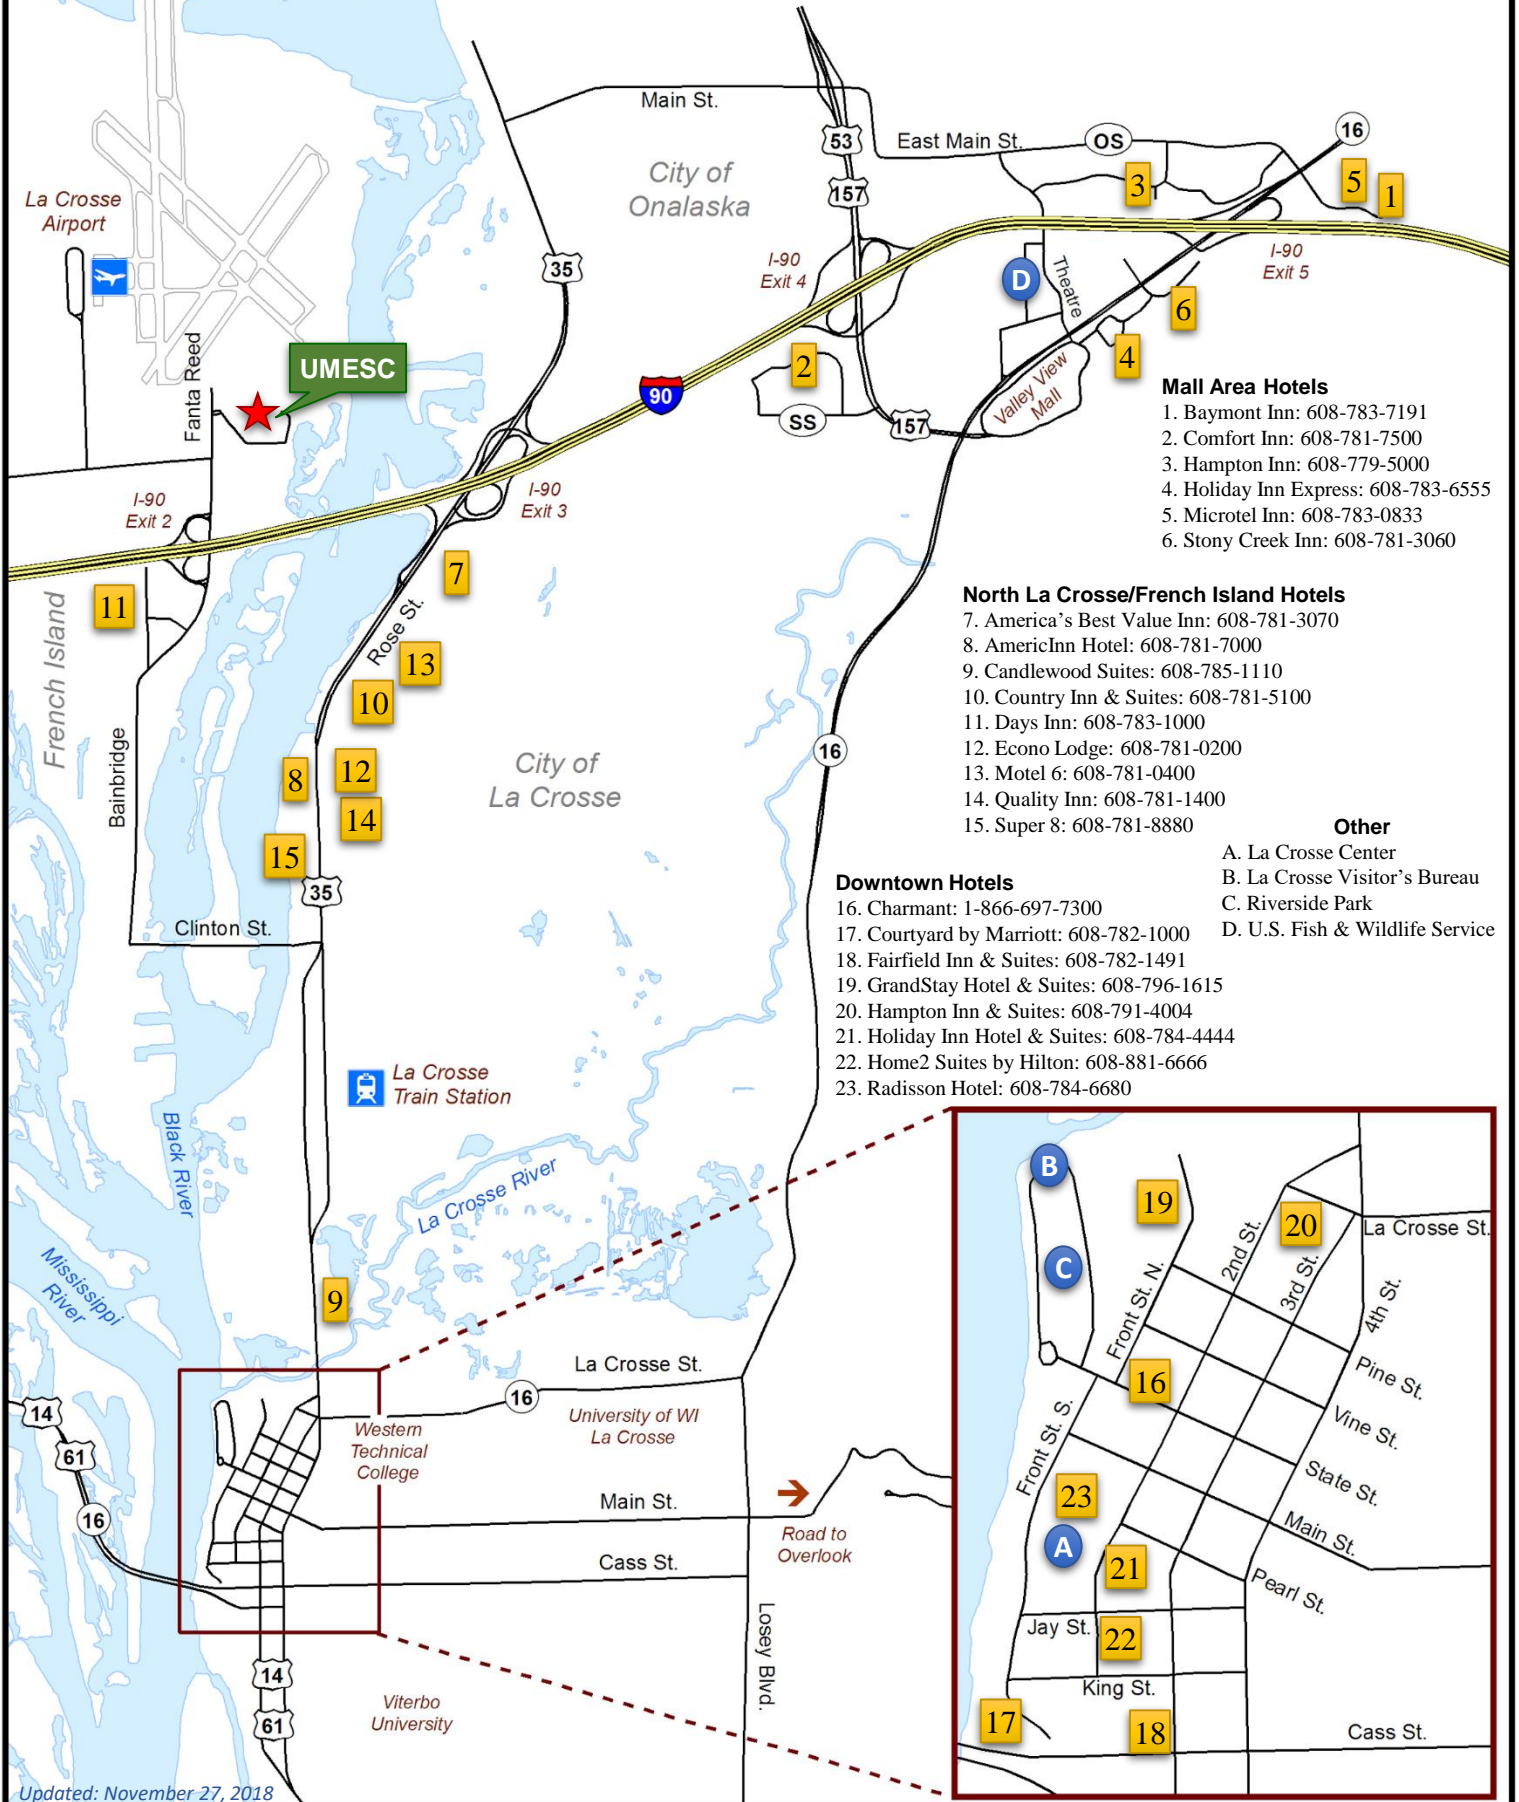

U.S. Geological Survey Upper Midwest Environmental Sciences Center (UMESC)

2630 Fanta Reed Road
La Crosse, WI 54603

Phone: 608-783-6451
Fax: 608-783-6066

Mall Area Hotels

1. Baymont Inn: 608-783-7191
2. Comfort Inn: 608-781-7500
3. Hampton Inn: 608-779-5000
4. Holiday Inn Express: 608-783-6555
5. Microtel Inn: 608-783-0833
6. Stony Creek Inn: 608-781-3060

North La Crosse/French Island Hotels

7. America's Best Value Inn: 608-781-3070
8. AmericInn Hotel: 608-781-7000
9. Candlewood Suites: 608-785-1110
10. Country Inn & Suites: 608-781-5100
11. Days Inn: 608-783-1000
12. Econo Lodge: 608-781-0200
13. Motel 6: 608-781-0400
14. Quality Inn: 608-781-1400
15. Super 8: 608-781-8880

Downtown Hotels

16. Charmant: 1-866-697-7300
17. Courtyard by Marriott: 608-782-1000
18. Fairfield Inn & Suites: 608-782-1491
19. GrandStay Hotel & Suites: 608-796-1615
20. Hampton Inn & Suites: 608-791-4004
21. Holiday Inn Hotel & Suites: 608-784-4444
22. Home2 Suites by Hilton: 608-881-6666
23. Radisson Hotel: 608-784-6680

Other

- A. La Crosse Center
- B. La Crosse Visitor's Bureau
- C. Riverside Park
- D. U.S. Fish & Wildlife Service